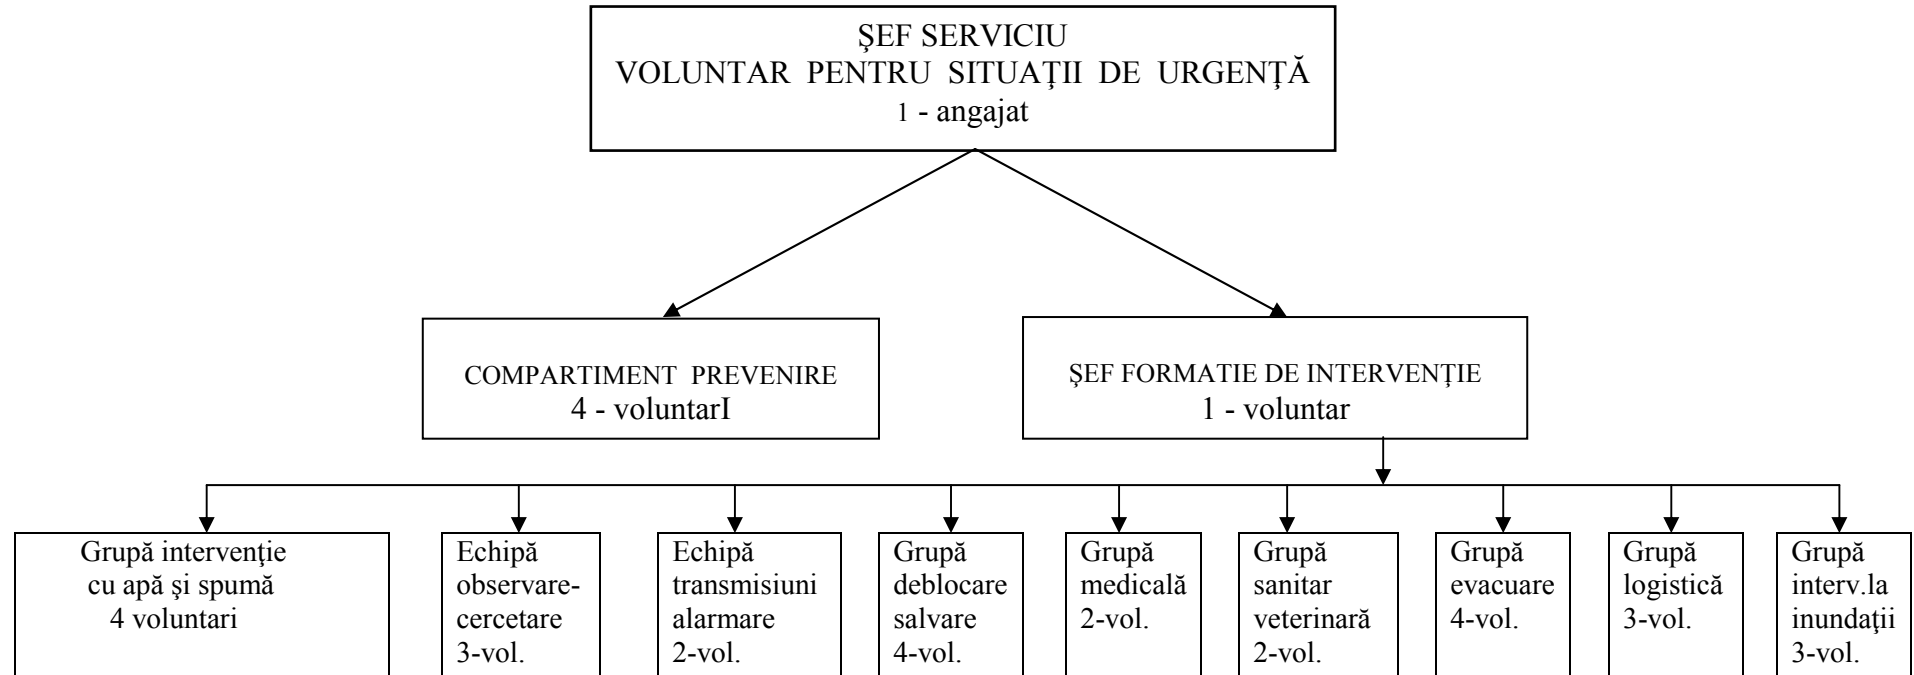

ROMÂNIA
JUDEȚUL VRANCEA
CONSILIUL LOCAL NANESTI

ORGANIGRAMA
SERVICIULUI VOLUNTAR COMUNITAR PENTRU SITUAȚII DE URGENȚĂ NANESTI, JUDEȚUL VRANCEA

RECAPITULAȚIE

PREȘEDITINTELE C.L.S.U.
PRIMAR-STOICA NEAGU
ȘEF C.O.A.T.
SECRETAR-STRATULAT EMILIA

ȘEF SERVICIU - 1 angajat
COMPARTIMENT PREVENIRE : 4
ȘEF FORMAȚII INTERVENȚIE : 1
SUBUNITĂȚI INTERVENȚIE : 27

Presedinte de sedinta,

I.Petrea

TOTAL :33
Contrasemneaza ,
Secretar comuna,
E,Stratulat